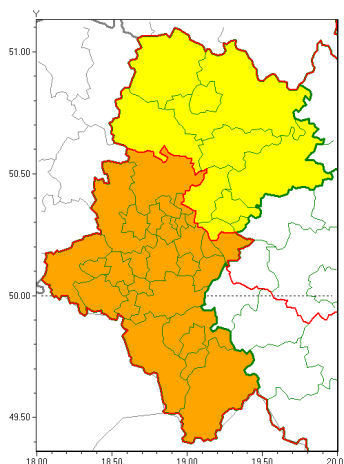

Zasięg ostrzeżeń w województwie

Burze z gradem
2021-06-25 10:04

WOJEWÓDZTWO ŁĄSKIE
OSTRZEŻENIA METEOROLOGICZNE ZBIORCZO NR 107
WYKAZ OBYWÓW ZUJACYCH OSTRZEŻENIA
o godz. 10:04 dnia 25.06.2021

Zjawisko/Stopień zagrożenia	Burze z gradem/1
Obszar (w nawiasie numer ostrzeżenia dla powiatu)	powiaty: b dziński(56), Cz stożkowa(52), cz stożkowski(52), D browa Górnicza(55), kłobucki(50), lubliniecki(51), myszkowski(53), Sosnowiec(56), zawierciański(52)
Ważność	od godz. 11:00 dnia 25.06.2021 do godz. 24:00 dnia 25.06.2021
Prawdopodobieństwo	80%
Przebieg	Prognozowane są burze, którym miejscami będzie towarzyszy ulewne opady deszczu od 20 mm do 30 mm, lokalnie do 40 mm oraz porywy wiatru do 90 km/h. Miejscami grad.
SMS	IMGW-PIB OSTRZEGA: BURZE Z GRADEM/1 Łąskie (9 powiatów) od 11:00/25.06 do 24:00/25.06.2021 deszcz 40 mm, grad, porywy 90 km/h. Dotyczy powiatów: b dziński, Cz stożkowa, cz stożkowski, D browa Górnicza, kłobucki, lubliniecki, myszkowski, Sosnowiec i zawierciański.
RSO	Woj. Łąskie (9 powiatów), IMGW-PIB wydał ostrzeżenie pierwszego stopnia o burzach z gradem
Uwagi	Brak.
Zjawisko/Stopień zagrożenia	Burze z gradem/2